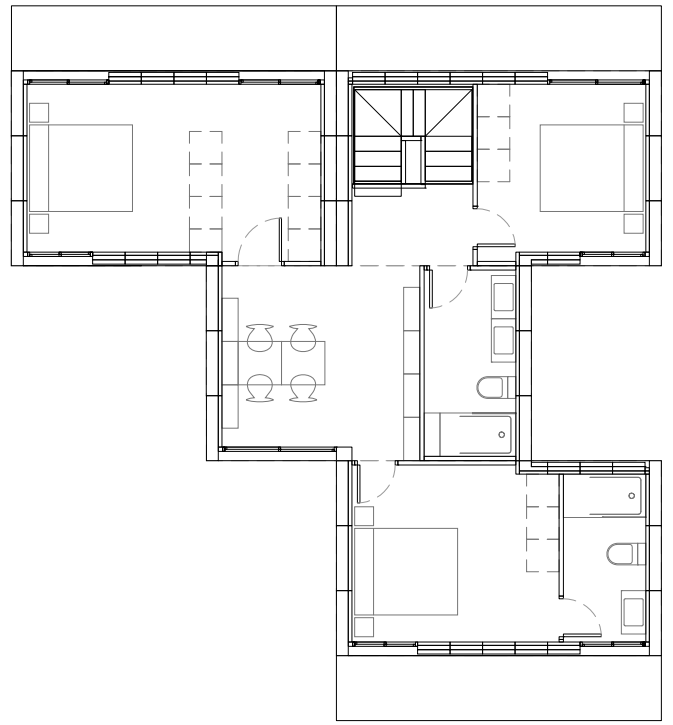

PLANTA BAIXA

PLANTA PRIMERA

SLB2173+29

2 PL
3 HAB
173+29 m²

- 11 m² 1 Rebedor
- 22 m² 1 Estar
- 22 m² 1 Menjador
- 15 m² 1 Cuina
- 6 m² 1 Bany 1
- 5 m² 1 Safareig + Instal·lacions
- 4 m² 1 Pas
- 12 m² 1 Dormitori 1 doble
- 21 m² 1 Dormitori 2 doble
- 7 m² 1 Bany 2
- 15 m² 1 Pas / Estudi
- 15 m² 1 Dormitori 3 suite
- 6 m² 1 Bany 3 suite
- 10 m² 1 Escala
- 29 m² 4 Porxos